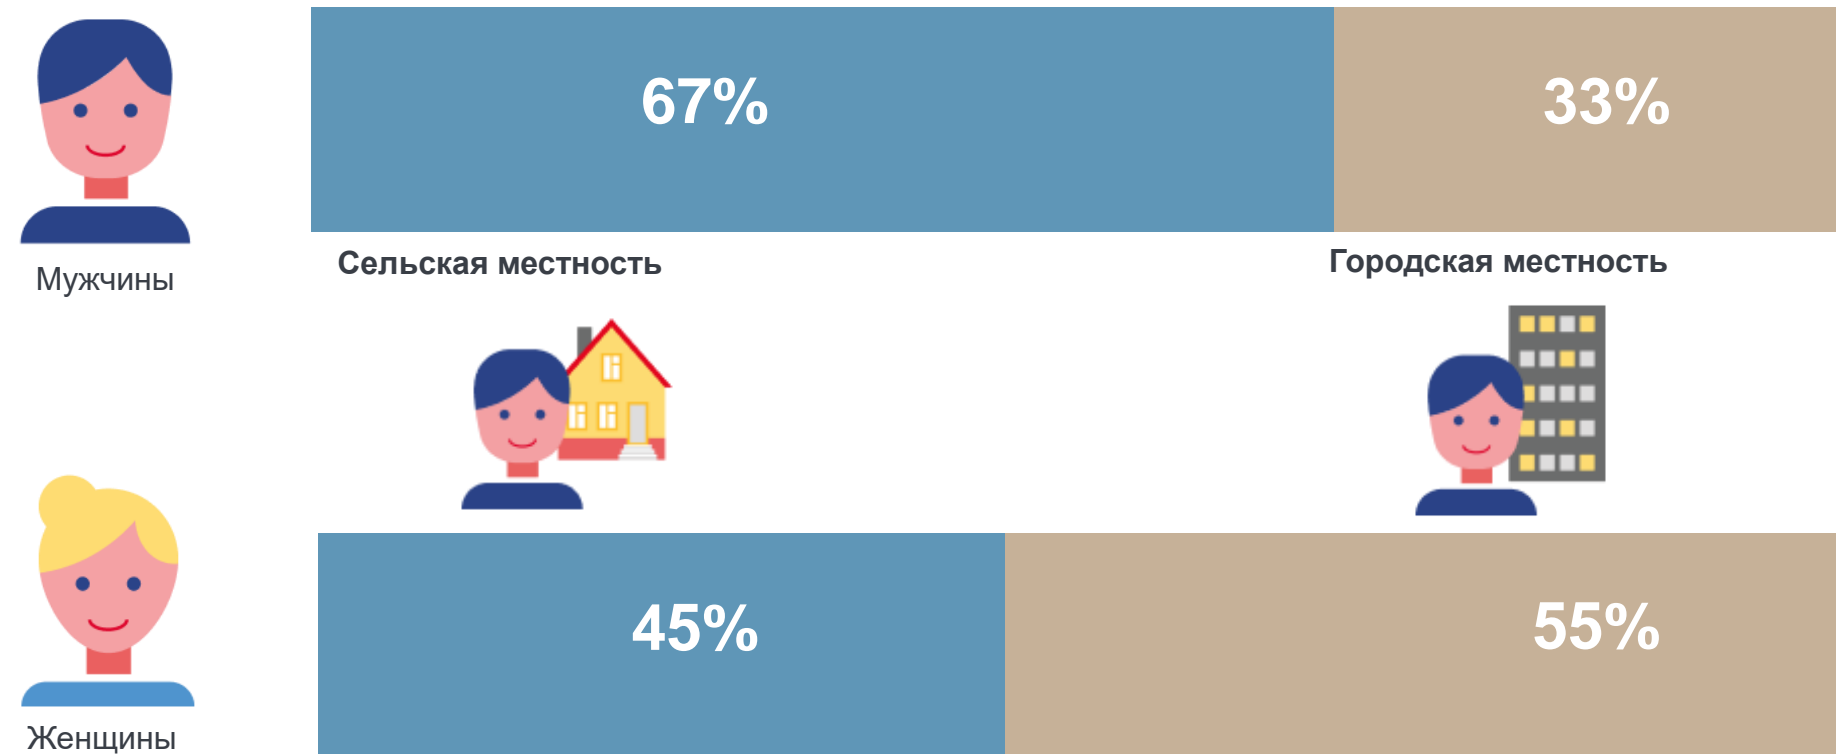

Распределение населения, работающего в качестве волонтеров, по полу и типу поселения