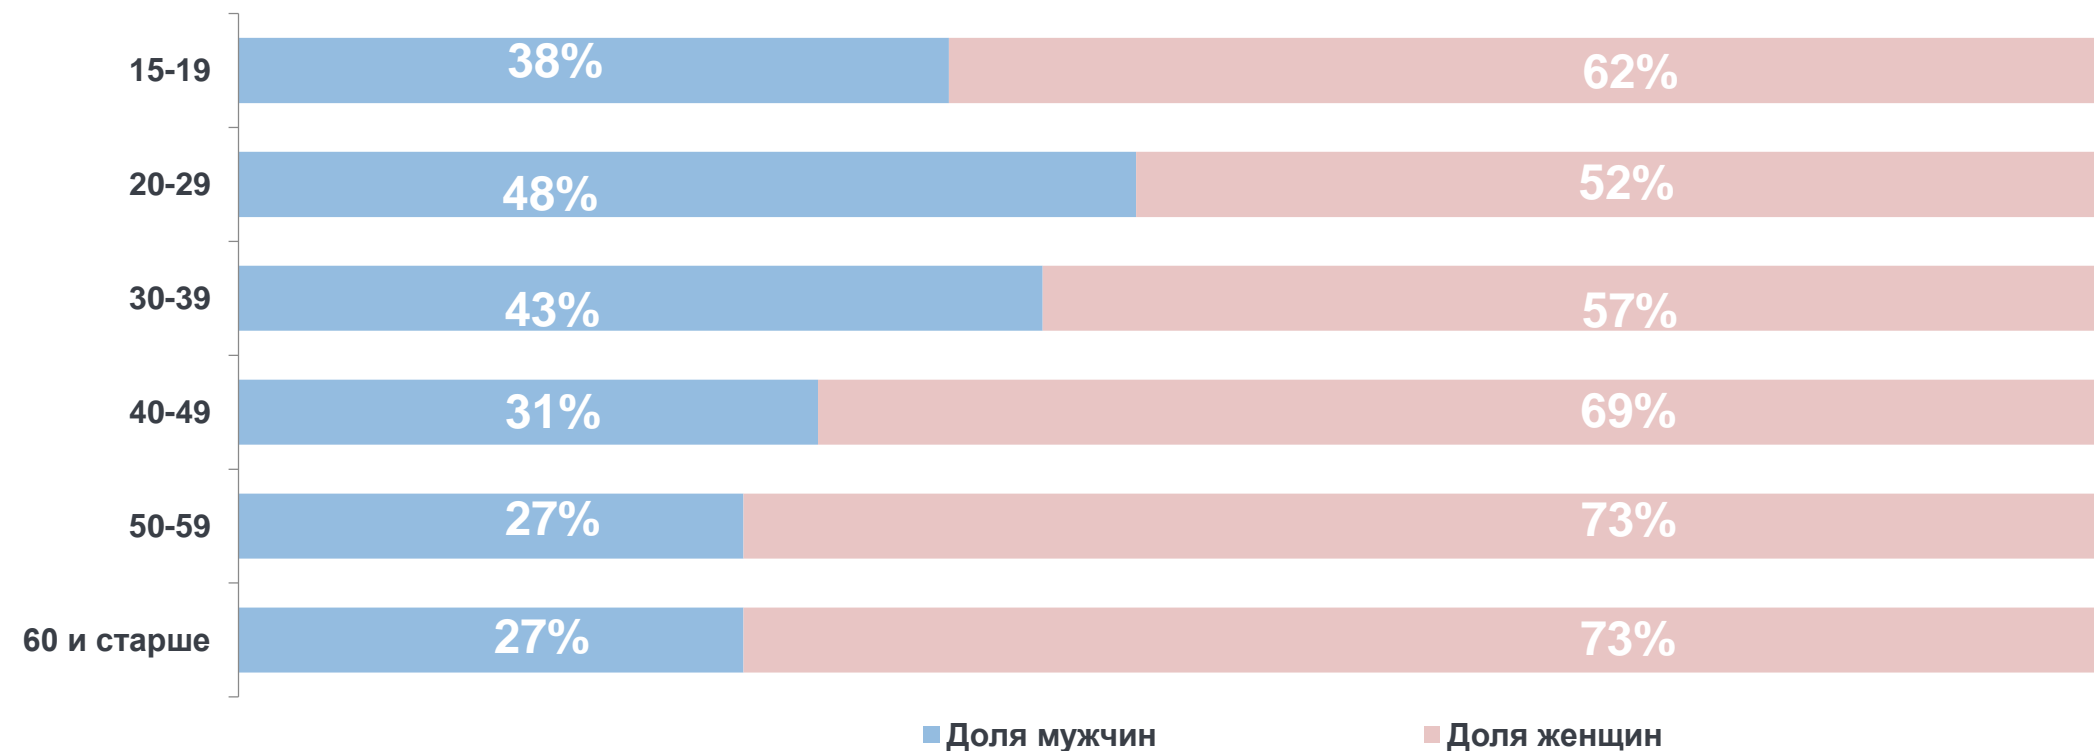

Добровольцы несут добро

Выборочное обследование,
2021 год

Обследования и аналитические материалы

ДОБРОВОЛЬЦЫ НЕСУТ ДОБРО

ДАННЫЕ ПО ИТОГАМ ВЫБОРОЧНОГО ОБСЛЕДОВАНИЯ РАБОЧЕЙ СИЛЫ В ЛИПЕЦКОЙ ОБЛАСТИ ЗА 2021 ГОД

Численность населения в возрасте 15 лет и старше, работающего в качестве волонтеров в течение последних 12 месяцев

Распределение населения, работающего в качестве волонтеров, по полу и возрастным группам